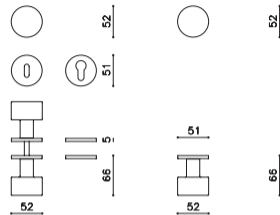

ottone/brass

CR Cromo lucido/Bright chrome

CO Cromo satinato/Satin chrome

NP Nero opaco/Matt black

IS SuperInox satinato/
SuperStainlessSteel satin

DS SuperBronzo satinato/
SuperBronze satin

US SuperAntracite satinato/
SuperAnthracite satin