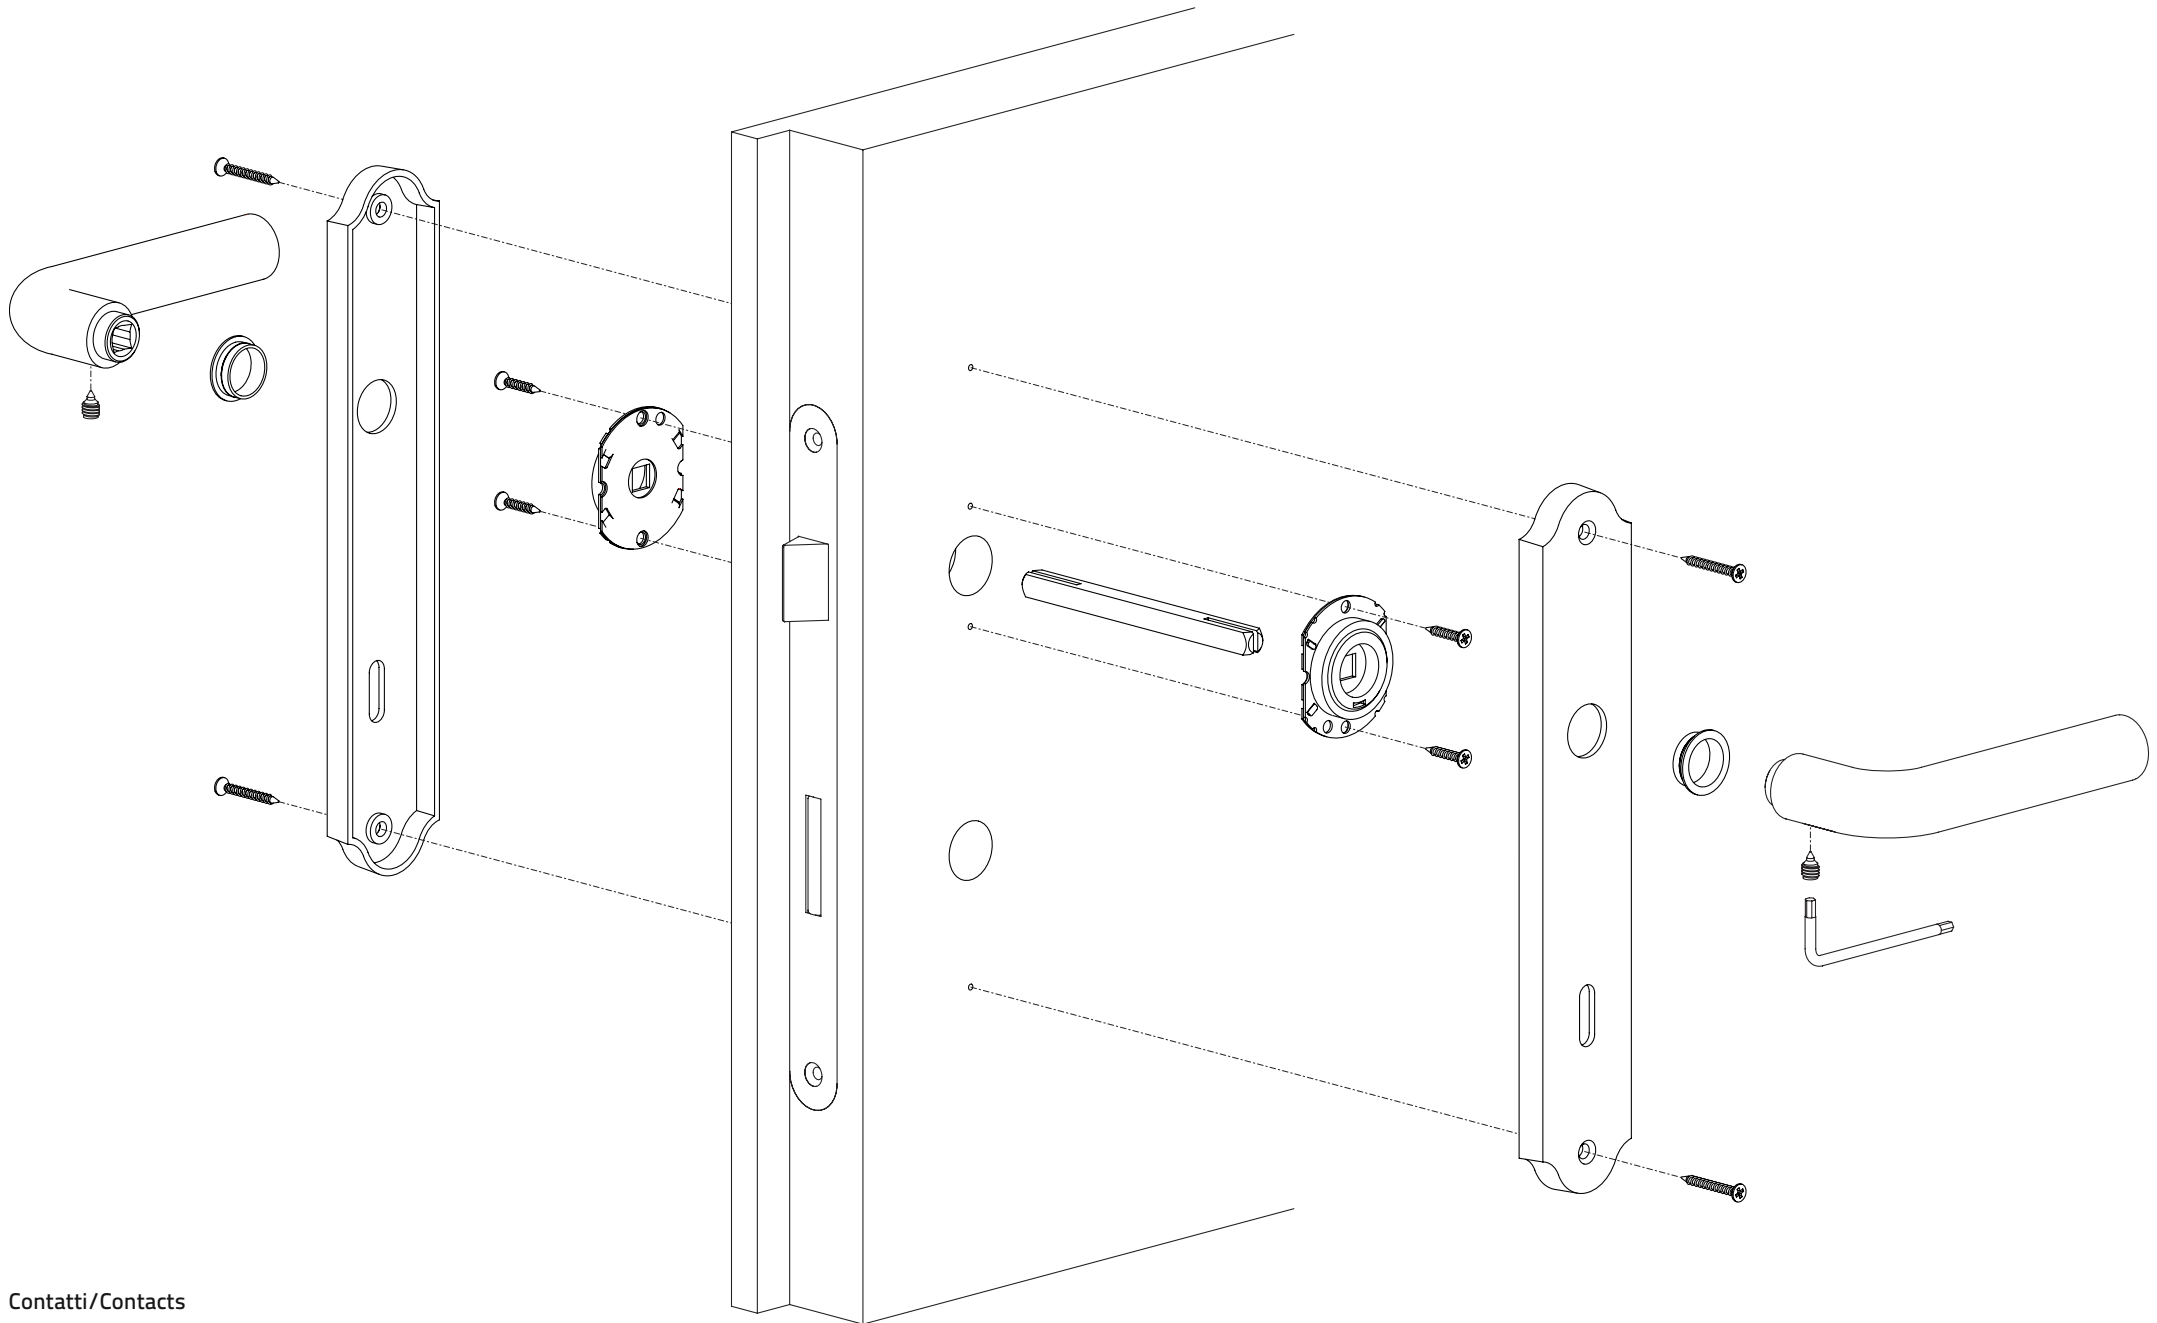

Maniglie con placche da porta Siena-Orvieto

Door handles with Siena-Orvieto door plates

Contatti/Contacts

Olivari B. spa
e. info@olivari.it
t. +39 0322 835080